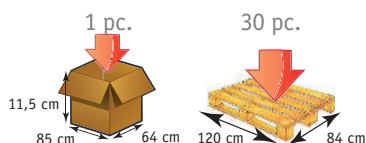

DIFFUSION Table de lit

La table **DIFFUSION** se décline en différents coloris et dimensions avec ou sans tablette latérale pour un usage dans un lit ou dans un fauteuil.

- > Plateau multipositions (classé M4)
- > Tablette latérale fixe en option
- > Jonc de protection
- > Mât télescopique
- > Piètement inclinable avec 3 positions de pliage : droit, incliné, et perpendiculaire.
- > Châssis acier traité époxy
- > 4 roulettes dont 2 à frein
- > Installation sans outil
- > Livrée pliée, prête à être utilisée

COLORIS

BLANC

CÉRUSÉ

RONCE DE NOYER

FAÇON HÊTRE

DIFFUSION cérusée 60 cm
(421411)

GARANTIE 2 ANS
POIDS SUPPORTÉ : 10 KG

Inclinaison
plateau

Inclinaison
piètement

Roues avec freins

Conditionnement :
Carton de regroupement : 1
Palette : 30

DIFFUSION ronce de noyer 80 cm
(421314)

DIFFUSION façon hêtre 60 cm avec
tablette (421815)

DIMENSIONS

Désignations	A	B x F	C	D x H	E	G	I	Poids total	Épaisseur du plateau
DIFFUSION 80 cm	15°	40 x 80 cm	0 < 90°	44 x 57 cm	61/94 cm	53,5 cm	10 cm	9 kg	16 mm
DIFFUSION 60 cm		40 x 60 cm						8 kg	
Tablette latérale	-	40 x 16 cm	-	-	-	-	-	1,7 kg	