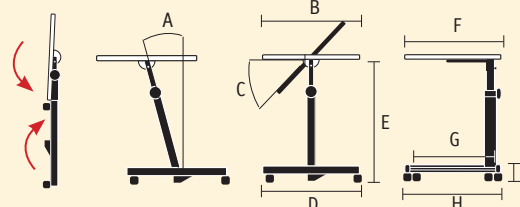

COLORIS

BLANC

CÉRUSÉ

RONCE DE NOYER

FAÇON HÊTRE

DIFFUSION cérusée 60 cm
(421411)

GARANTIE 2 ANS
POIDS SUPPORTÉ : 10 KG

Inclinaison
plateau

Inclinaison
piètement

Roues avec freins

Conditionnement :
Carton de regroupement : 1
Palette : 30

DIFFUSION ronce de noyer 80 cm
(421314)

DIFFUSION façon hêtre 60 cm avec
tablette (421815)

DIMENSIONS

Désignations	A	B x F	C	D x H	E	G	I	Poids total	Épaisseur du plateau
DIFFUSION 80 cm	15°	40 x 80 cm	0 < 90°	44 x 57 cm	61/94 cm	53,5 cm	10 cm	9 kg	16 mm
DIFFUSION 60 cm		40 x 60 cm						8 kg	
Tablette latérale	-	40 x 16 cm	-	-	-	-	-	1,7 kg	

EAN, PRISE EN CHARGE

Code	Désignation	Code EAN	LPPR TTC	
421400	Table de lit blanche 60 cm	3701127706130		
421411	Table de lit cérusée 60 cm	3701127717112		
421414	Table de lit ronce de noyer 60 cm	3701127712803		
421415	Table de lit hêtre 60 cm	3701127712810		
421300	Table de lit blanche 80 cm	3701127712780		
421311	Table de lit cérusée 80 cm	3701127720273		
421314	Table de lit ronce de noyer 80 cm	3701127712797		
421315	Table de lit hêtre 80 cm	3701127750812		
421800	Table de lit blanche 60 cm avec tablette	3701127712841		
421811	Table de lit cérusée 60 cm avec tablette	3701127720297		
421814	Table de lit ronce de noyer 60 cm avec tablette	3701127712858		
421815	Table de lit hêtre 60 cm avec tablette	3701127718676		
421900	Table de lit blanche 80 cm avec tablette	3701127712865		
421911	Table de lit cérusée 80 cm avec tablette	3701127720280		
421914	Table de lit ronce de noyer 80 cm avec tablette	3701127712872		
421915	Table de lit hêtre 80 cm avec tablette	3701127722086		
421700	Tablette latérale blanche	3701127712827		
421711	Tablette latérale cérusée	3701127720303		
421714	Tablette latérale ronce de noyer	3701127712834		
421715	Tablette latérale hêtre	3701127718669		