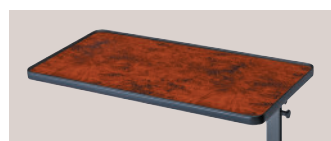

DIFFUSION Table de lit

La table **DIFFUSION** se décline en différents coloris et dimensions avec ou sans tablette latérale pour un usage dans un lit ou dans un fauteuil.

- > Plateau multipositions (classé M4)
- > Tablette latérale fixe en option
- > Jonc de protection
- > Mât télescopique
- > Piètement inclinable avec 3 positions de pliage : droit, incliné, et perpendiculaire.
- > Châssis acier traité époxy
- > 4 roulettes dont 2 à frein
- > Installation sans outil
- > Livrée pliée, prête à être utilisée

COLORIS

BLANC

CÉRUSÉ

RONCE DE NOYER

FAÇON HÊTRE

DIFFUSION cérusée 60 cm
(421411)

GARANTIE 2 ANS
POIDS SUPPORTÉ : 10 KG

Inclinaison
plateau

Inclinaison
piètement

Roues avec freins

Conditionnement :
Carton de regroupement : 1
Palette : 30

DIFFUSION ronce de noyer 80 cm
(421314)

DIFFUSION façon hêtre 60 cm avec
tablette (421815)

DIMENSIONS

Désignations	A	B x F	C	D x H	E	G	I	Poids total	Épaisseur du plateau
DIFFUSION 80 cm	15°	40 x 80 cm	0 < 90°	44 x 57 cm	61/94 cm	53,5 cm	10 cm	9 kg	16 mm
DIFFUSION 60 cm		40 x 60 cm						8 kg	
Tablette latérale	-	40 x 16 cm	-	-	-	-	-	1,7 kg	