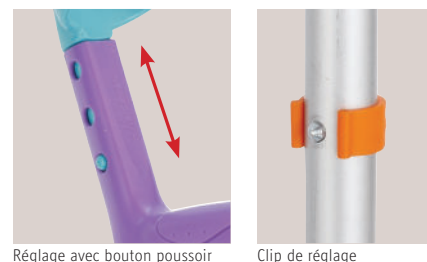

# TIKI Cannes anglaises

**GARANTIE 2 ANS**  
POIDS SUPPORTE: 100 KG

Les cannes **TIKI** avec leur appui brachial réglable en hauteur, sont testées et certifiées jusqu'à 100 kg pour les jeunes et adolescents.

Matériaux : aluminium et polypropylène

- > meilleure canne pour enfant du marché
- > coloris et design attractifs
- > embout anti dérapant
- > appui brachial réglable en hauteur (3 positions)

Conditionnement :  
Carton de regroupement : 140  
Palette : 420

## DIMENSIONS

Hauteur poignée/sol	Réglage poignée	Largeur manchette	Poids
55/77 cm	11/21 cm	7 cm	0,33 kg