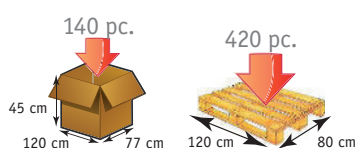

# TIKI Cannes anglaises

**GARANTIE 2 ANS**  
POIDS SUPPORTE: 100 KG

Les cannes **TIKI** avec leur appui brachial réglable en hauteur, sont testées et certifiées jusqu'à 100 kg pour les jeunes et adolescents.

Matériaux : aluminium et polypropylène

- > meilleure canne pour enfant du marché
- > coloris et design attractifs
- > embout anti dérapant
- > appui brachial réglable en hauteur (3 positions)

Conditionnement :  
Carton de regroupement : 140  
Palette : 420

## DIMENSIONS

Hauteur poignée/sol	Réglage poignée	Largeur manchette	Poids
55/77 cm	11/21 cm	7 cm	0,33 kg